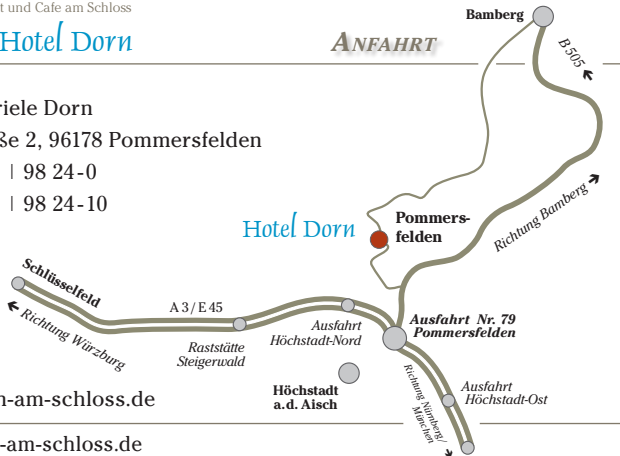

Restaurant und Cafe am Schloss

**Hotel Dorn**

Inhaberin: Gabriele Dorn

Schönbornstraße 2, 96178 Pommersfelden

Telefon: 0 95 48 | 98 24-0

Telefax: 0 95 48 | 98 24-10

[info@hotel-dorn-am-schloss.de](mailto:info@hotel-dorn-am-schloss.de)